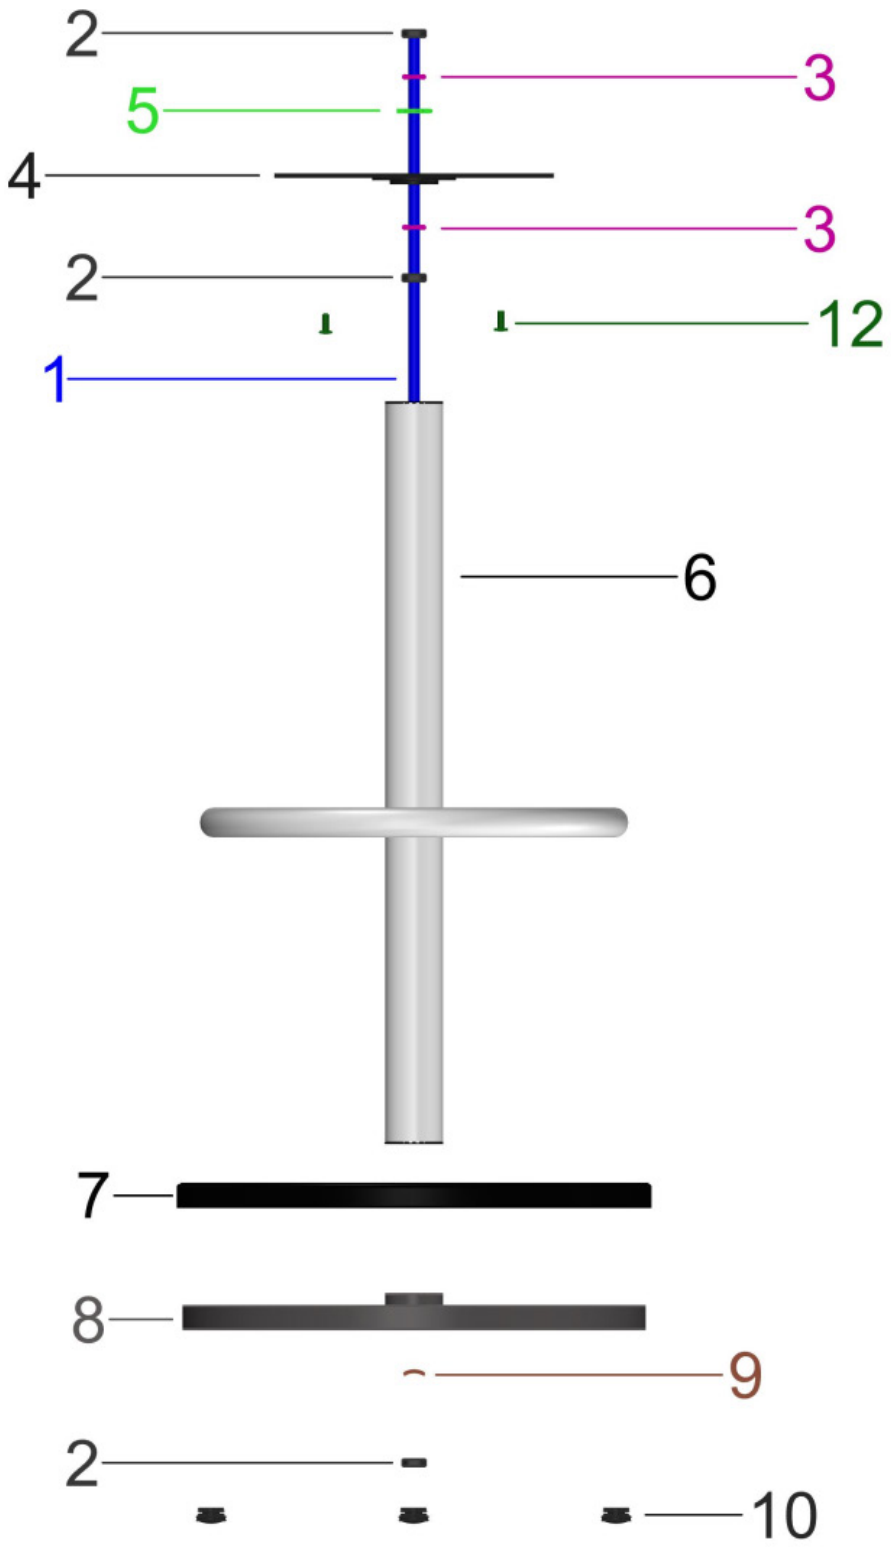

SCHÉMA DE MONTAGE

TABOURET 530 GALAXY

Légende

- 1. Tige filetée M10
- 2. Boulon M10
- 3. Rondelle crantée
- 4. Assiette
- 5. Ø30 mm rondelle
- 6. Structure
- 7. Couvercle
- 8. Ballast
- 9. Rondelle convexe
- 10. Pieds
- 11. Assise
- 12. Boulons M6 sous l'assise