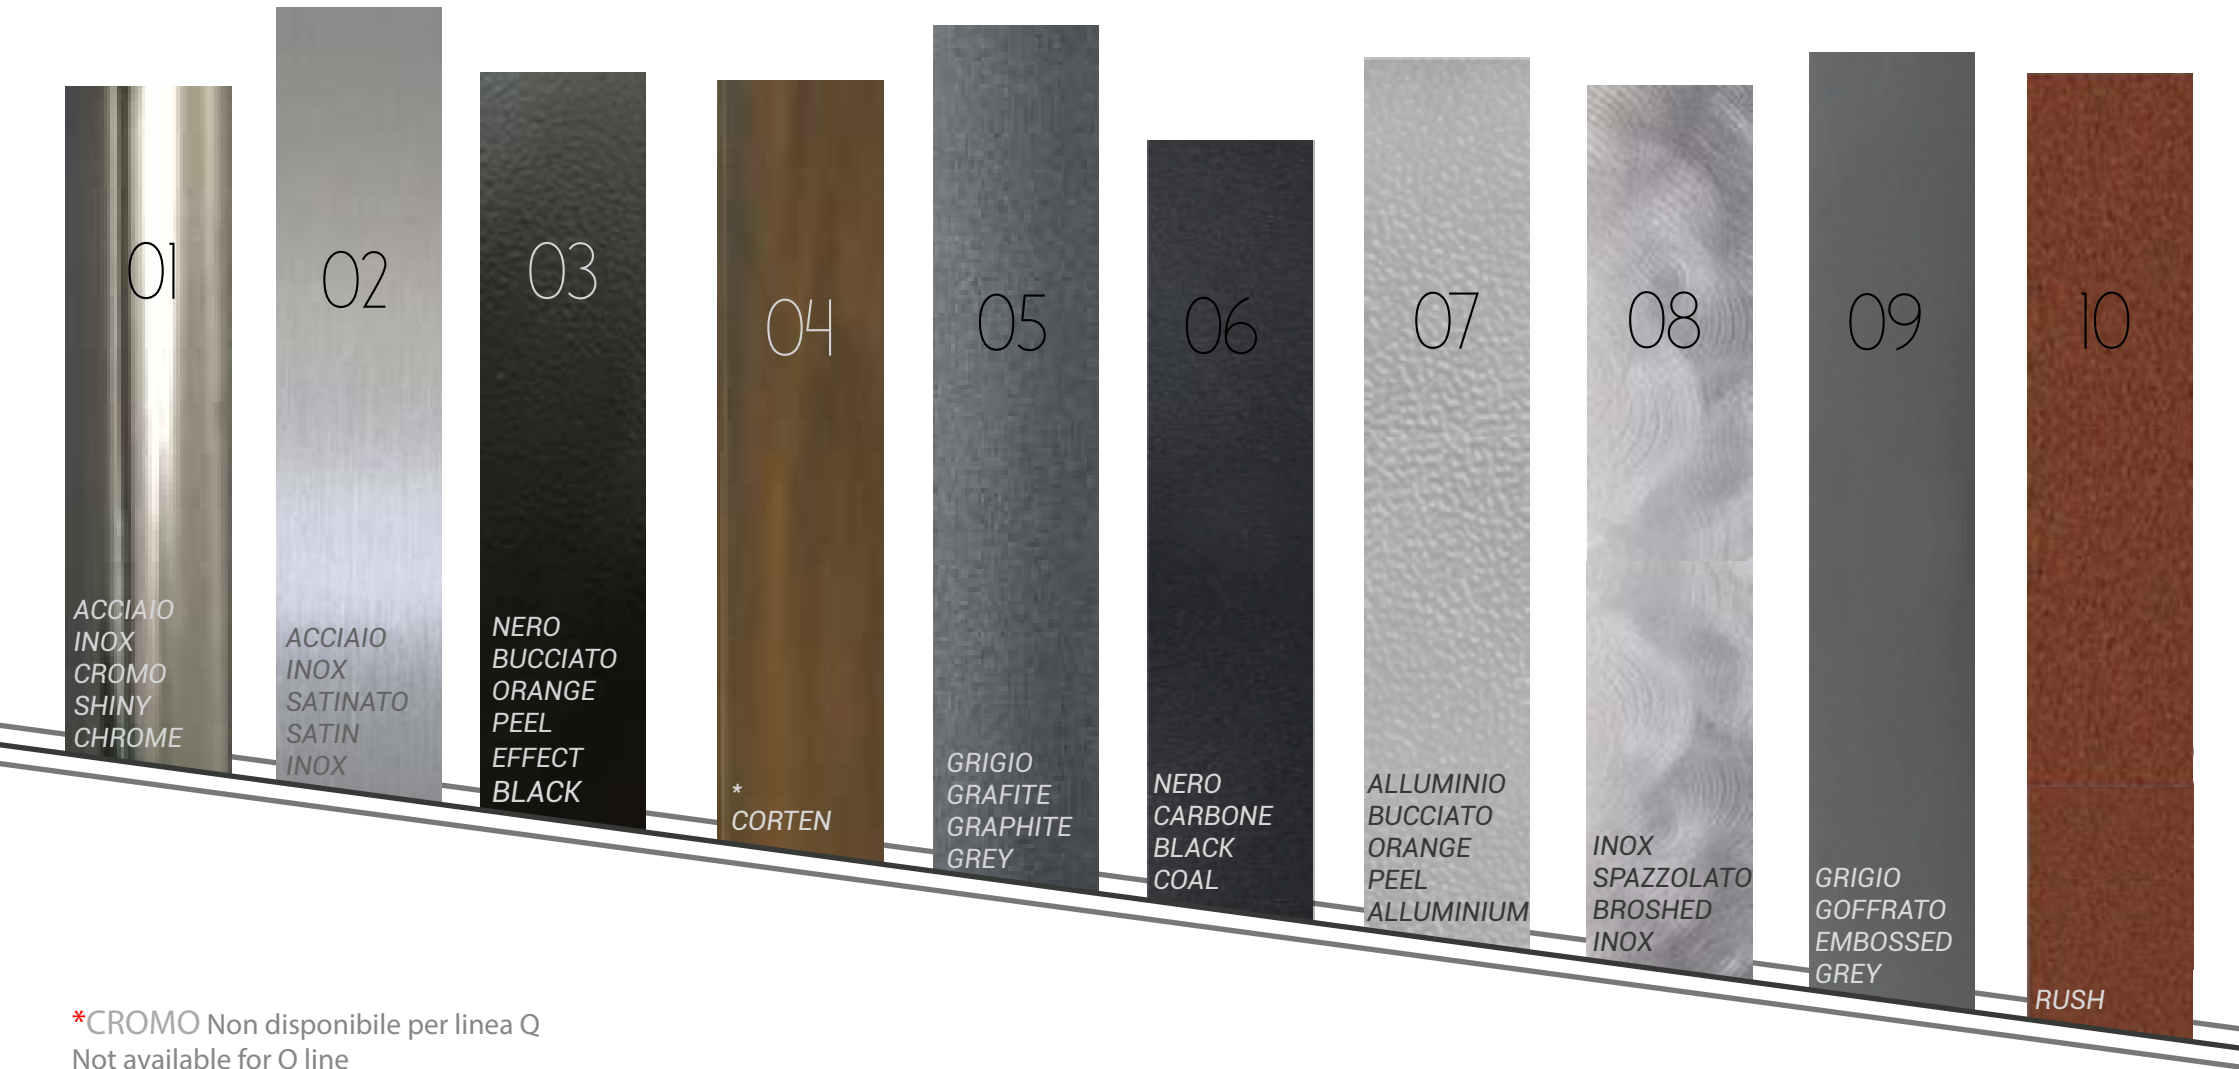

CONTRACT EVOLUTION

FINITURE ACCIAIO

STEEL FINISHES

Finiture standar Standard finishes

Disponibili a stock
Available on stock

Finiture speciali Pf Stile Special finishes Pf Stile

*CROMO Non disponibile per linea Q
Not available for Q line

*CORTEN / INOX SPAZZOLATO finitura realizzata a mano, pertanto l'effetto può variare di partita in partita
Handmade finished, the effect can be varied from lot to lot